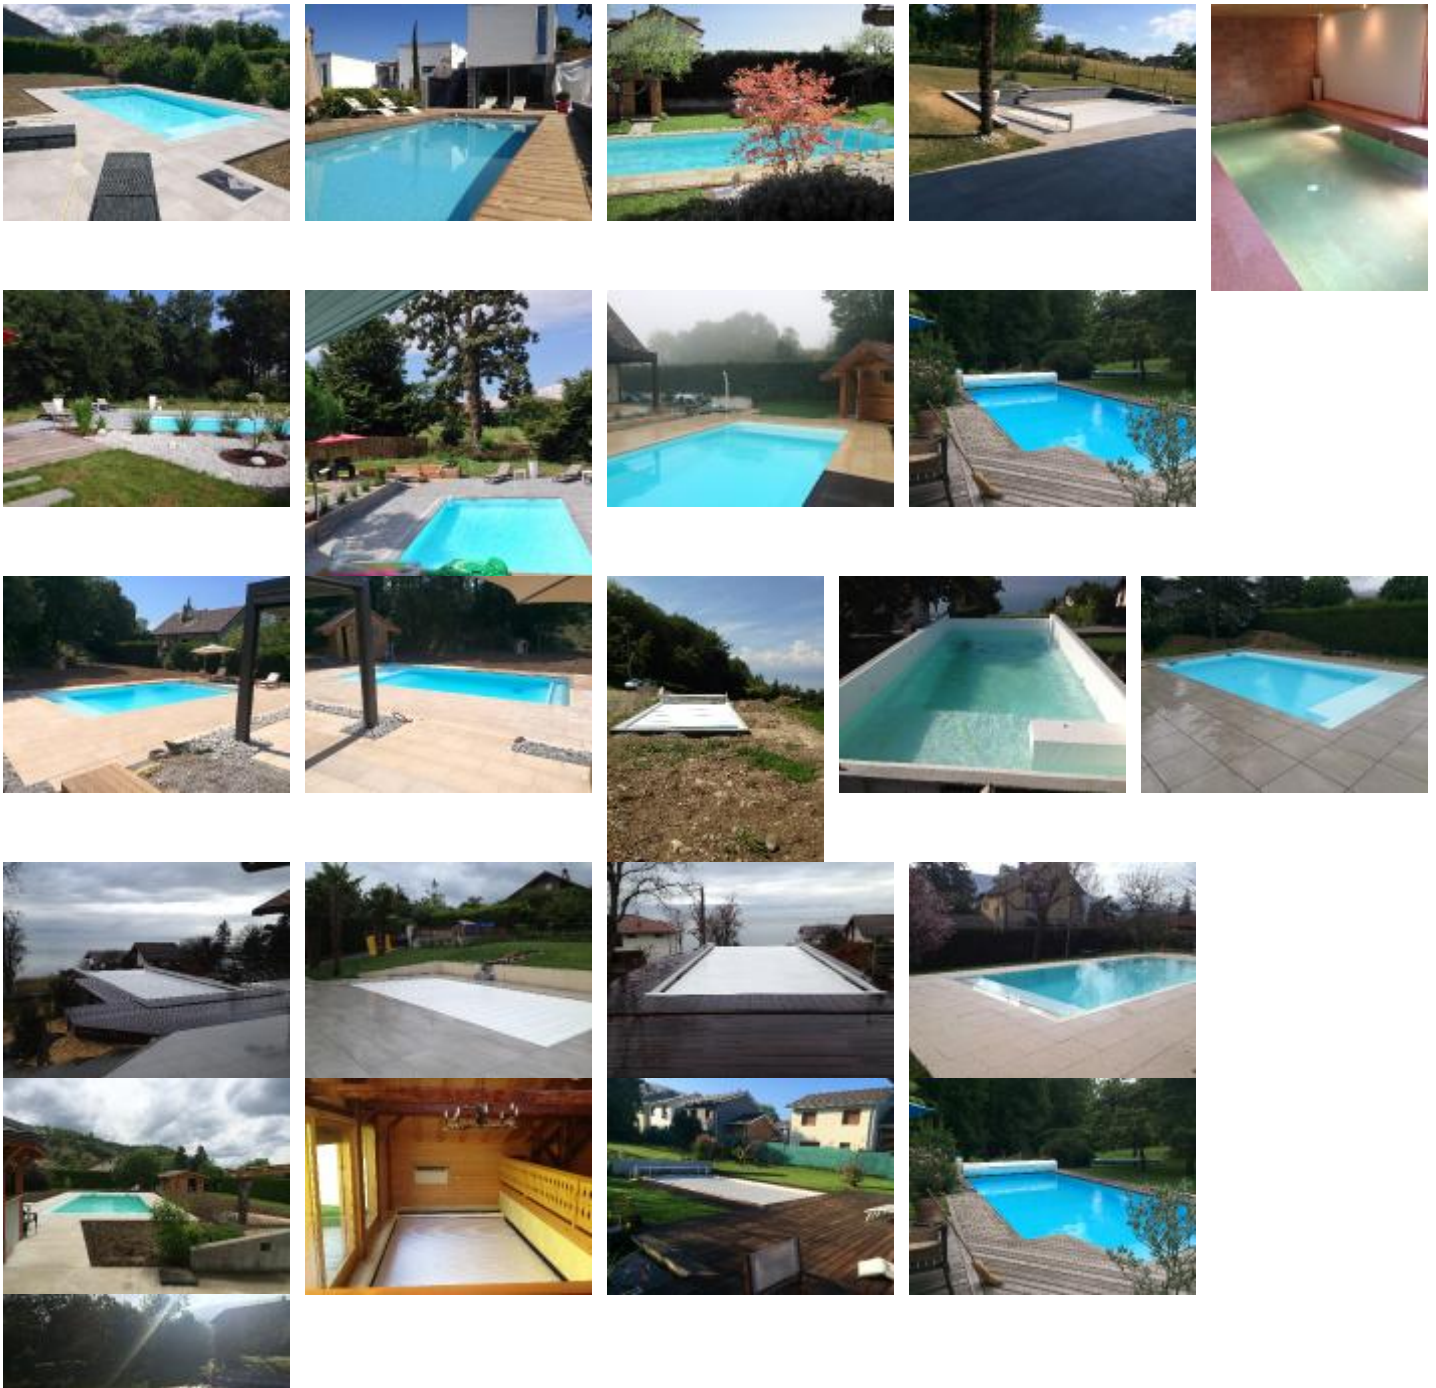

Côté Piscine

Côté Piscine / Pool House Spécialiste d'aqua-bien-être !

Le **savoir-faire** et l'**expérience** de notre équipe de techniciens **piscine et Spa** seront mis à la disposition de votre projet.

Une équipe qualifiée et de qualité pour les Spas, construction et rénovation de piscines traditionnelles dans la région frontalière, basée depuis plus de **25 ans sur Anthy sur Léman** !

Pour chaque **Rêve**, nous prenons soin de respecter vos envies.

Côté Piscine / Pool House :